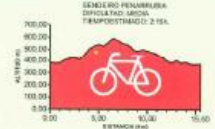

SEGADE-PENARRUBIA

RUTAS DE SENDERISMO (TRAZADO CIRCULAR)
 SENDEIRO PENARRUBIA
 VARIANTE PENARRUBIA
 SENDEIRO SEGADE

PUNTOS DE INTERES
 Muíño de Castro
 Panel informativo

Prohibido o emprego de vehículos a motor
 Respingáse al caso de vehículos a motor
 Non prenda nunca lume
 No encendas nunca fogue