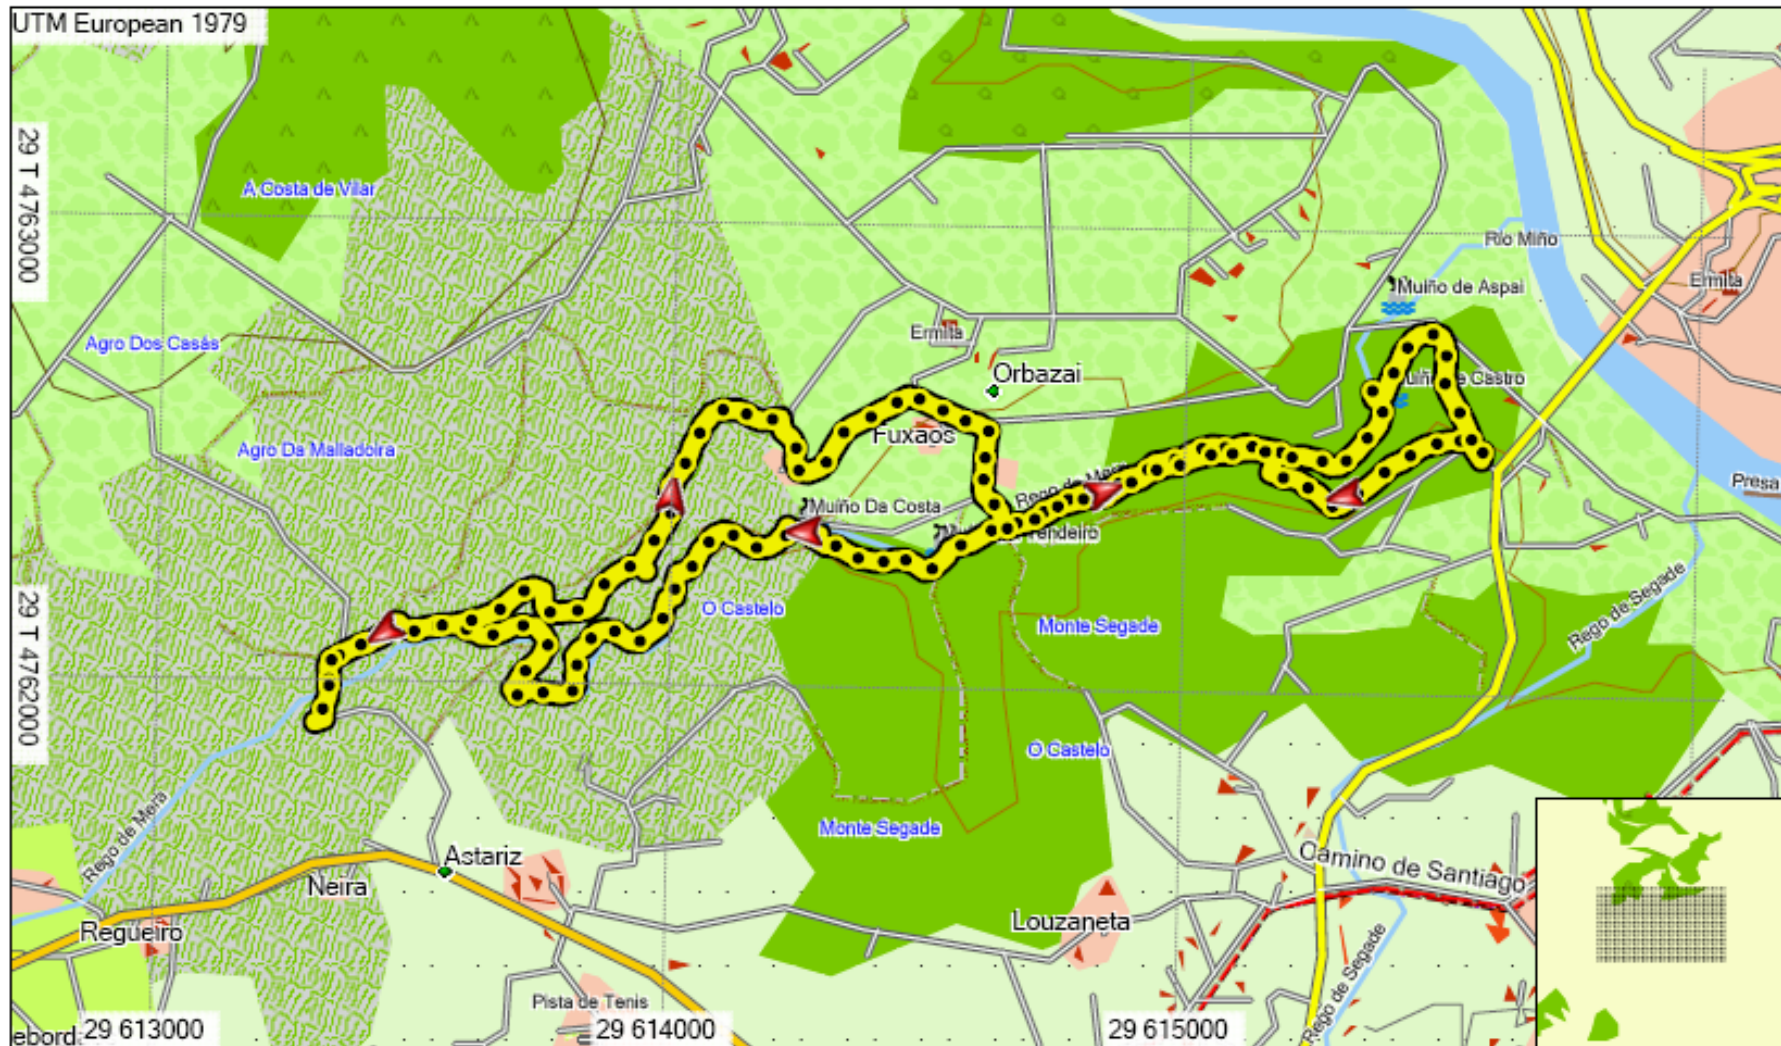

SEGADE-PENARRUBIA

RUTAS DE SENDERISMO (TRAZADO CIRCULAR)
 SENDEIRO PENARRUBIA
 VARIANTE PENARRUBIA
 SENDEIRO SEGADE

PUNTOS DE INTERES
 Muíño de Castro
 Panel informativo

Prohibido o emprego de vehículos a motor
 Respingáse al caso de vehículos a motor
 Non prenda nunca lume
 No encendas nunca fogue

RUTA DOS MUÍÑOS-RÍO MERA

Topo España v4
base cartográfica del Instituto Geográfico Nacional de España
©EEA, Copenhagen 2007 (www.eea.europa.eu)
©Garmin 2010
©Tele Atlas/Hertogenboach 2009. All rights reserved.

Mi colección

0 m 250 m 500 m 750 m 1000 m

MN 1N
-3.4°

GARMIN

01/01/2010