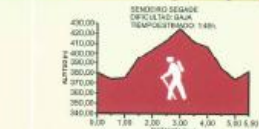

SEGADE-PENARRUBIA

RUTAS DE SENDERISMO (TRAZADO CIRCULAR)
 SENDEIRO PENARRUBIA
 VARIANTE PENARRUBIA
 SENDEIRO SEGADE

PUNTOS DE INTERES
 Muíño de Castro
 Panel informativo

Prohibido o emprego de vehículos a motor
 Respingáse al caso de vehículos a motor
 Non prenda nunca lume
 No encendas nunca fogue