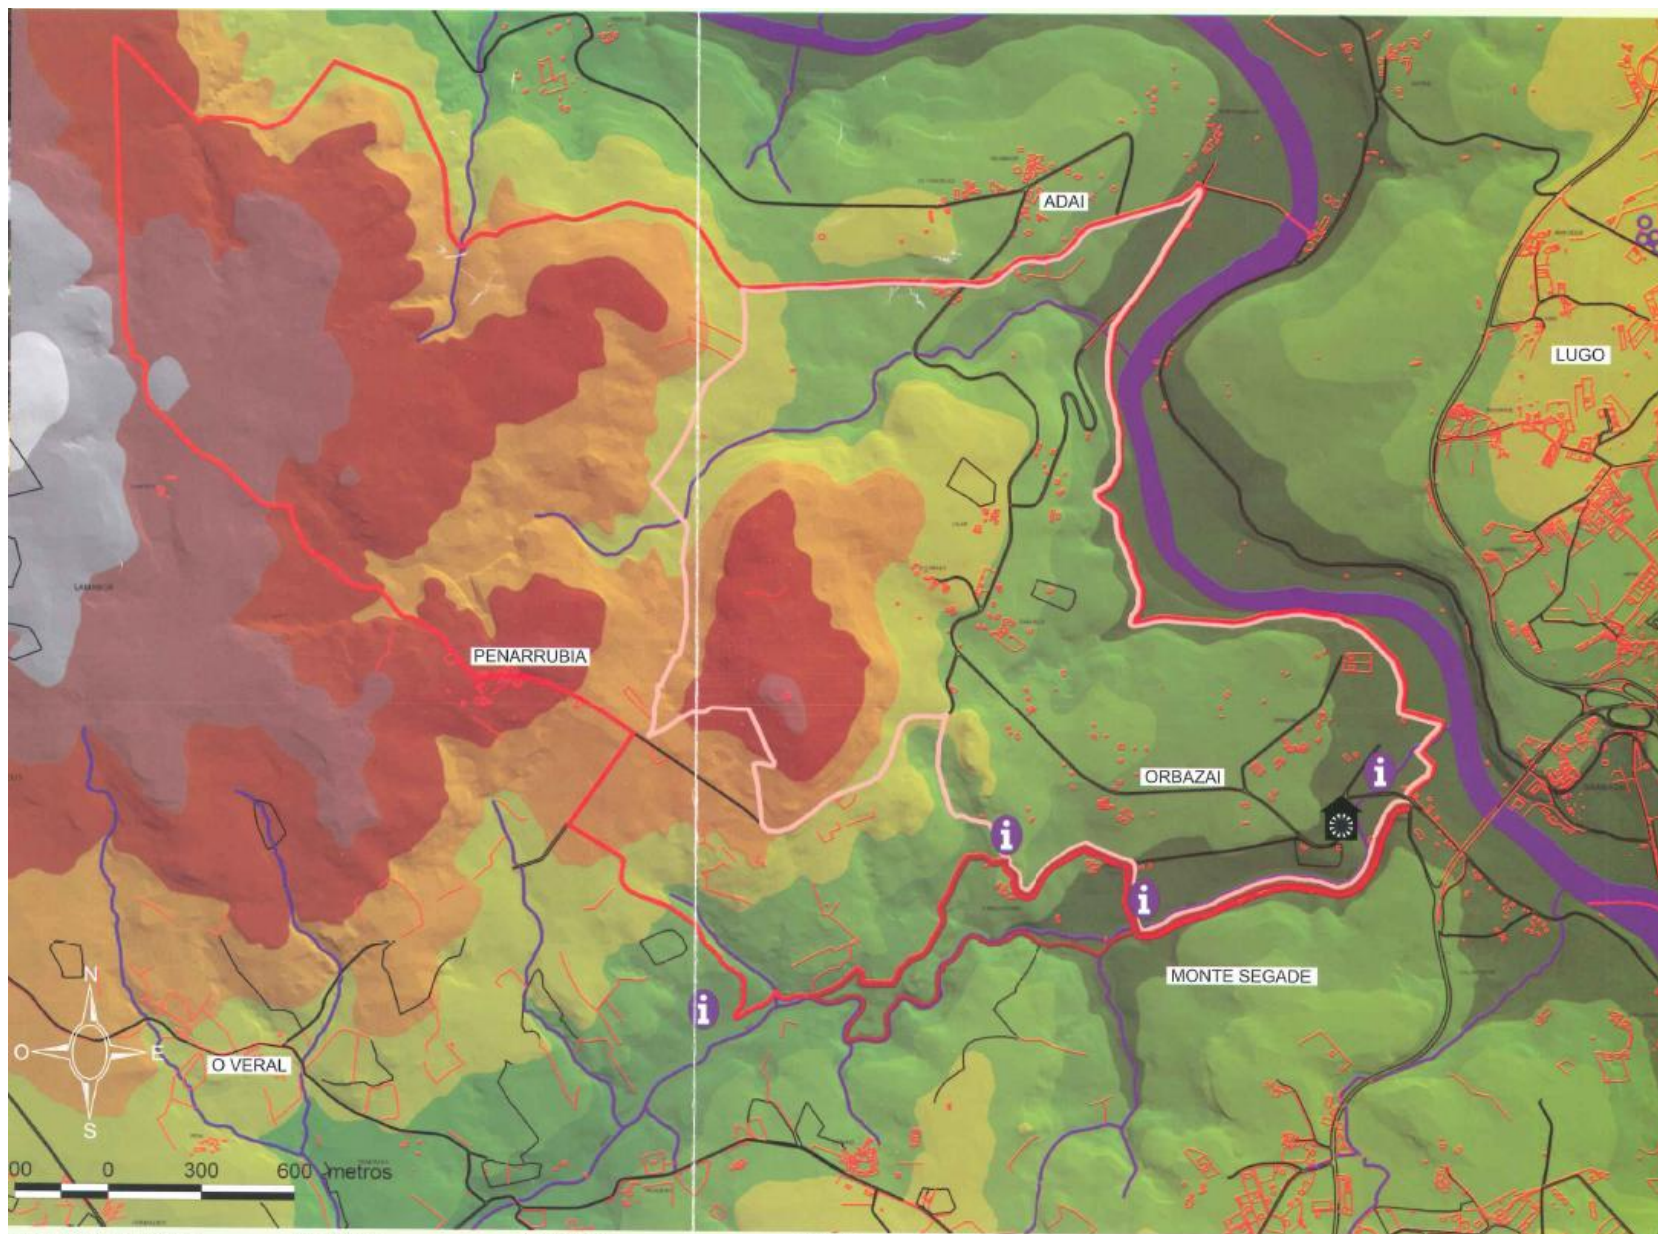

SEGADE-PENARRUBIA

RUTAS DE SENDERISMO (TRAZADO CIRCULAR)
 SENDEIRO PENARRUBIA
 VARIANTE PENARRUBIA
 SENDEIRO SEGADE

PUNTOS DE INTERES
 Muíño de Castro
 Panel informativo

Prohibido o emprego de vehículos a motor
 Respingáse al caso de vehículos a motor
 Non prenda nunca lume
 No encendas nunca fogue

RUTA DOS MUÍÑOS-RÍO MERA

Topo España v4
base cartográfica del Instituto Geográfico Nacional de España
©EEA, Copenhagen 2007 (www.eea.europa.eu)
©Garmin 2010
©Tele Atlas/Hertogenboach 2009. All rights reserved.

Mi colección

0 m 250 m 500 m 750 m 1000 m

MN 1N
-3.4°

GARMIN

01/01/2010